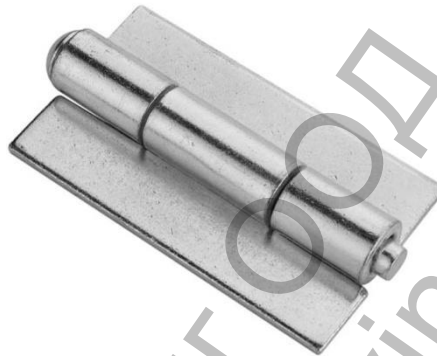

## Панта Estebro® за заваряване плоска тип книга 4x150x58 мм, 197R

Cod	Dimens.	A	B	C	ØD		
195R	80	80	52	3	16	20	3,90
196R	100	100	58	4	18	12	4,10
197R	150	150	58	4	18	10	5,05

**Family:** Butt hinges

**Material:** DD11 steel

**Maximum weight supported:** According to study

**Description:** Component which is installed on a metallic overhead door allowing its opening and closing. It is installed by welding a flank on each sheet of the door, allowing its opening and closing by folding one sheet over the other.

Продукт: [Панта Estebro® за заваряване плоска тип книга 4x150x58 мм, 197R](#)

Категория: [Панти за заваряване](#)

Бранд: [Estebro®](#)

Категория бранд: [Панта Estebro®](#)